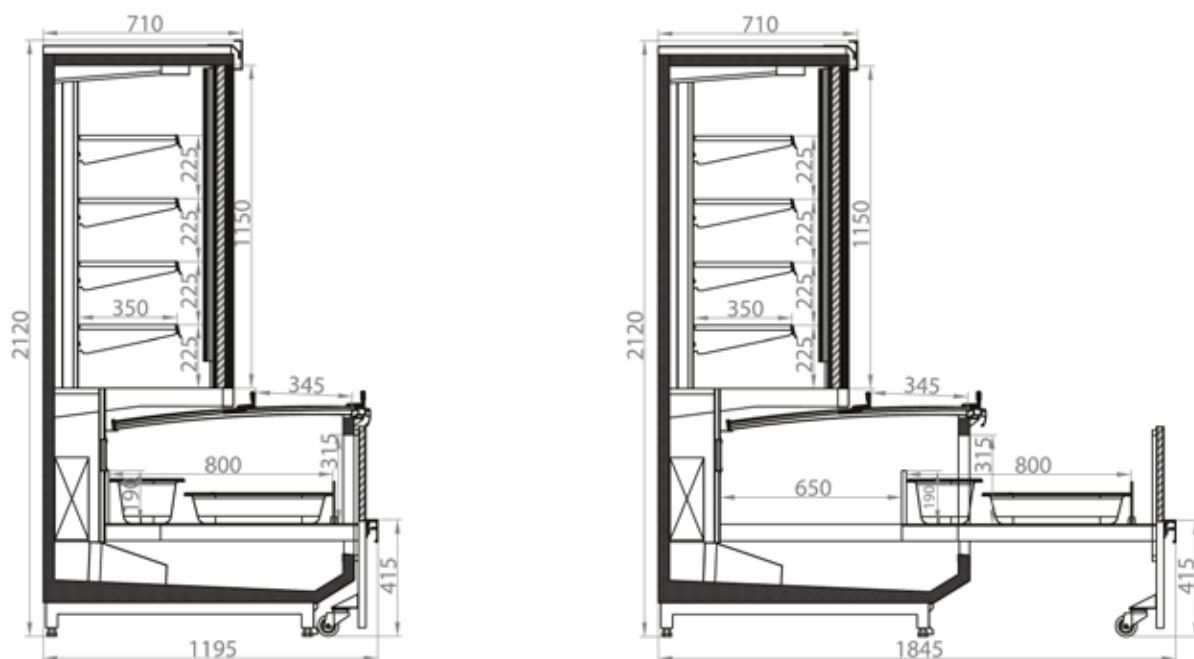

Два охлаждаемых объема. Верхний объем предназначен для упакованного товара. Нижний с выдвжной экспозиционной поверхностью - для весового товара, который покупатель может самостоятельно выбирать и взвешивать.

Выдвижная экспозиционная поверхность обеспечивает простоту загрузки продуктов в ящиках и контейнерах.

Хороший обзор продуктов в витрине достигается высотой экспозиционных «окон» и освещением верхнего и нижнего объемов.

Опции:

- экспозиционная поверхность из пищевой нержавеющей стали
- подсветка полок
- покраска бампера в любой цвет согласно RAL
- декорирование фронтальных панелей витрины «под дерево».

Технические характеристики MEDUSA Combi with pull-out case

Длина без боковин, мм	Охлаждаемая экспозиционная площадь, м ²		Охлаждаемый объем, м ³		Кол-во уровней полок, шт	Толщина боковины, мм	Температура, °С	Холодопроизводительность, кВт	Потребление электроэнергии, кВт-час/24 часа максимальная мощность, кВт/ч	Напряжение, В
	Верхняя камера	Нижняя камера	Верхняя камера	Нижняя камера						
1250	2.18	1	0.48	0.2	6	40	-1/+4	1.1	4.77 (0.68)	220
1875	3.27	1.5	0.72	0.3				1.6	7.22 (0.97)	
2500	4.37	2	0.96	0.4				2.1	8.28 (1.2)	
3750	6.55	3	1.44	0.6				3.2	12.14 (1.74)	